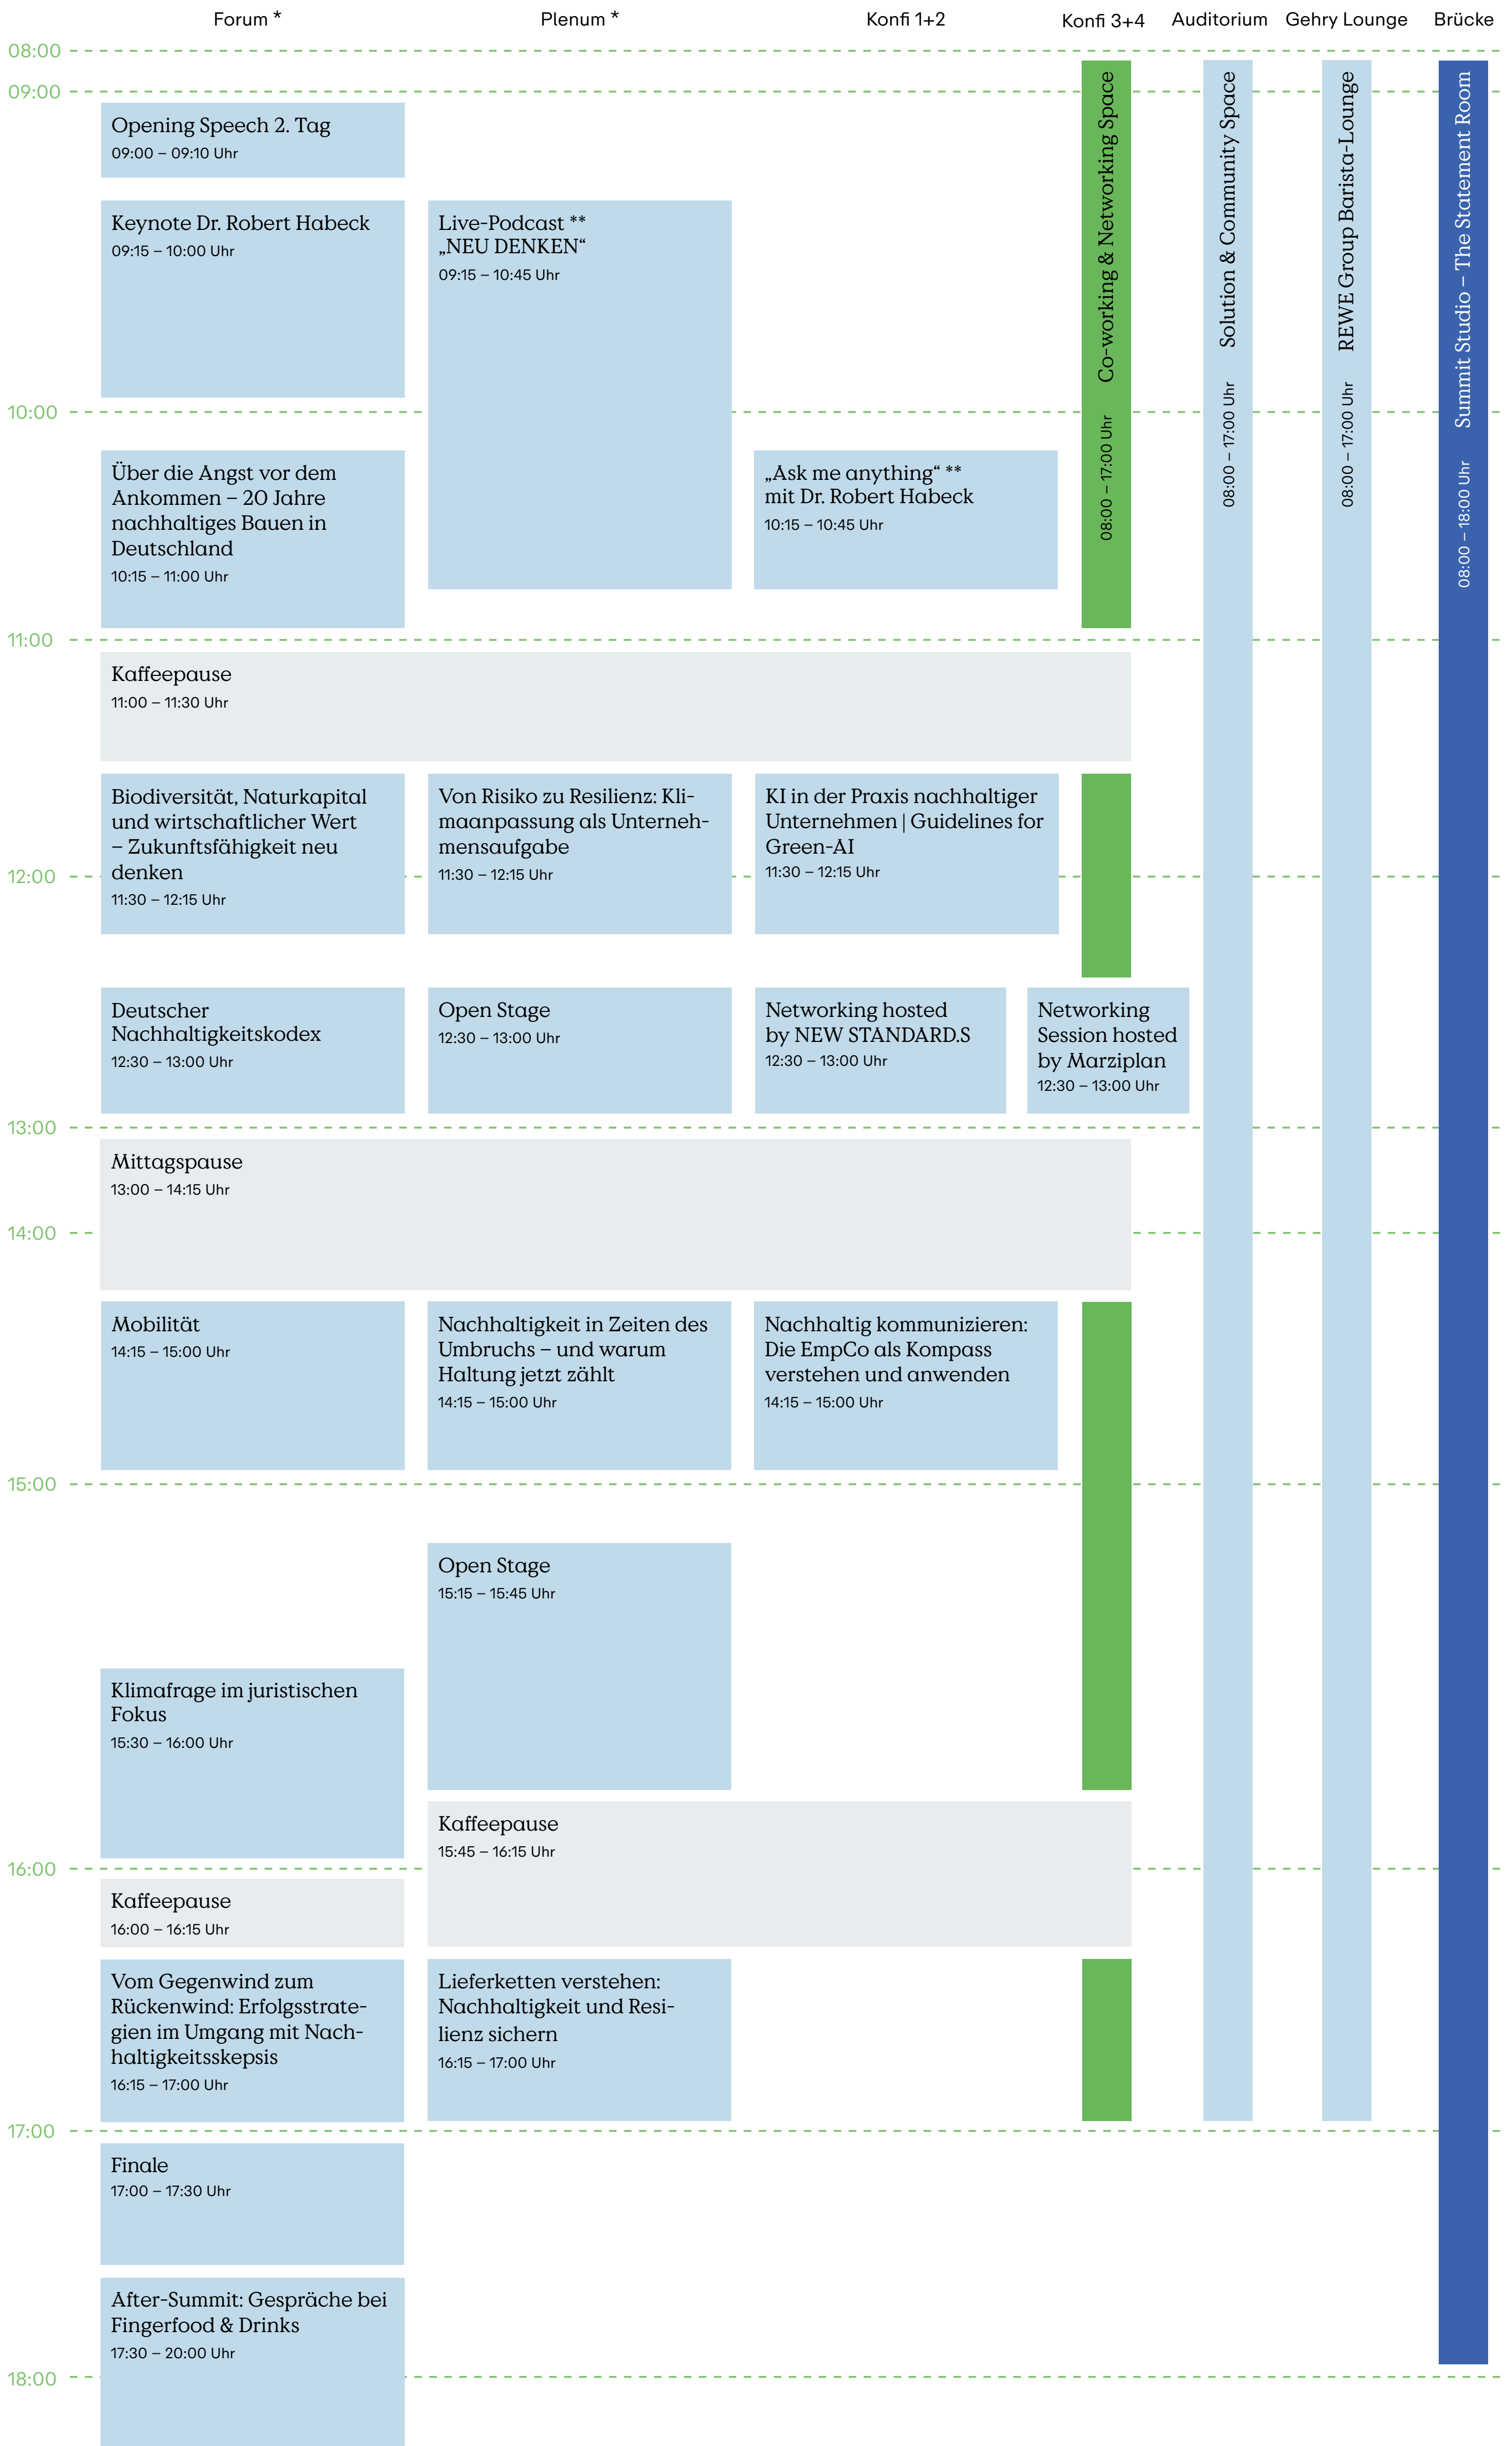

Programm **Mittwoch, 22. April**

Das aktuellste Programm gibt es auf sustainable-economy-summit.org/programm
Session verpasst? Kein Problem. Der Livestream ist auch nach dem Summit jederzeit abrufbar:
www.youtube.com/@SustainableEconomySummit

* Forum und Plenum werden im Livestream gezeigt. (Ausnahme Live-Podcast)
** Teilnahme nur mit Voranmeldung möglich. Weitere Details auf der Website.

08:00 – 17:00 Uhr
Co-working & Networking Space

08:00 – 17:00 Uhr
Solution & Community Space

08:00 – 17:00 Uhr
REWE Group Barista-Lounge

08:00 – 18:00 Uhr
Summit Studio – The Statement Room

Unter der
Schirmherrschaft vom

Förderpartner

Special Partner

Main Sponsor

Supporting Partner

Supporter